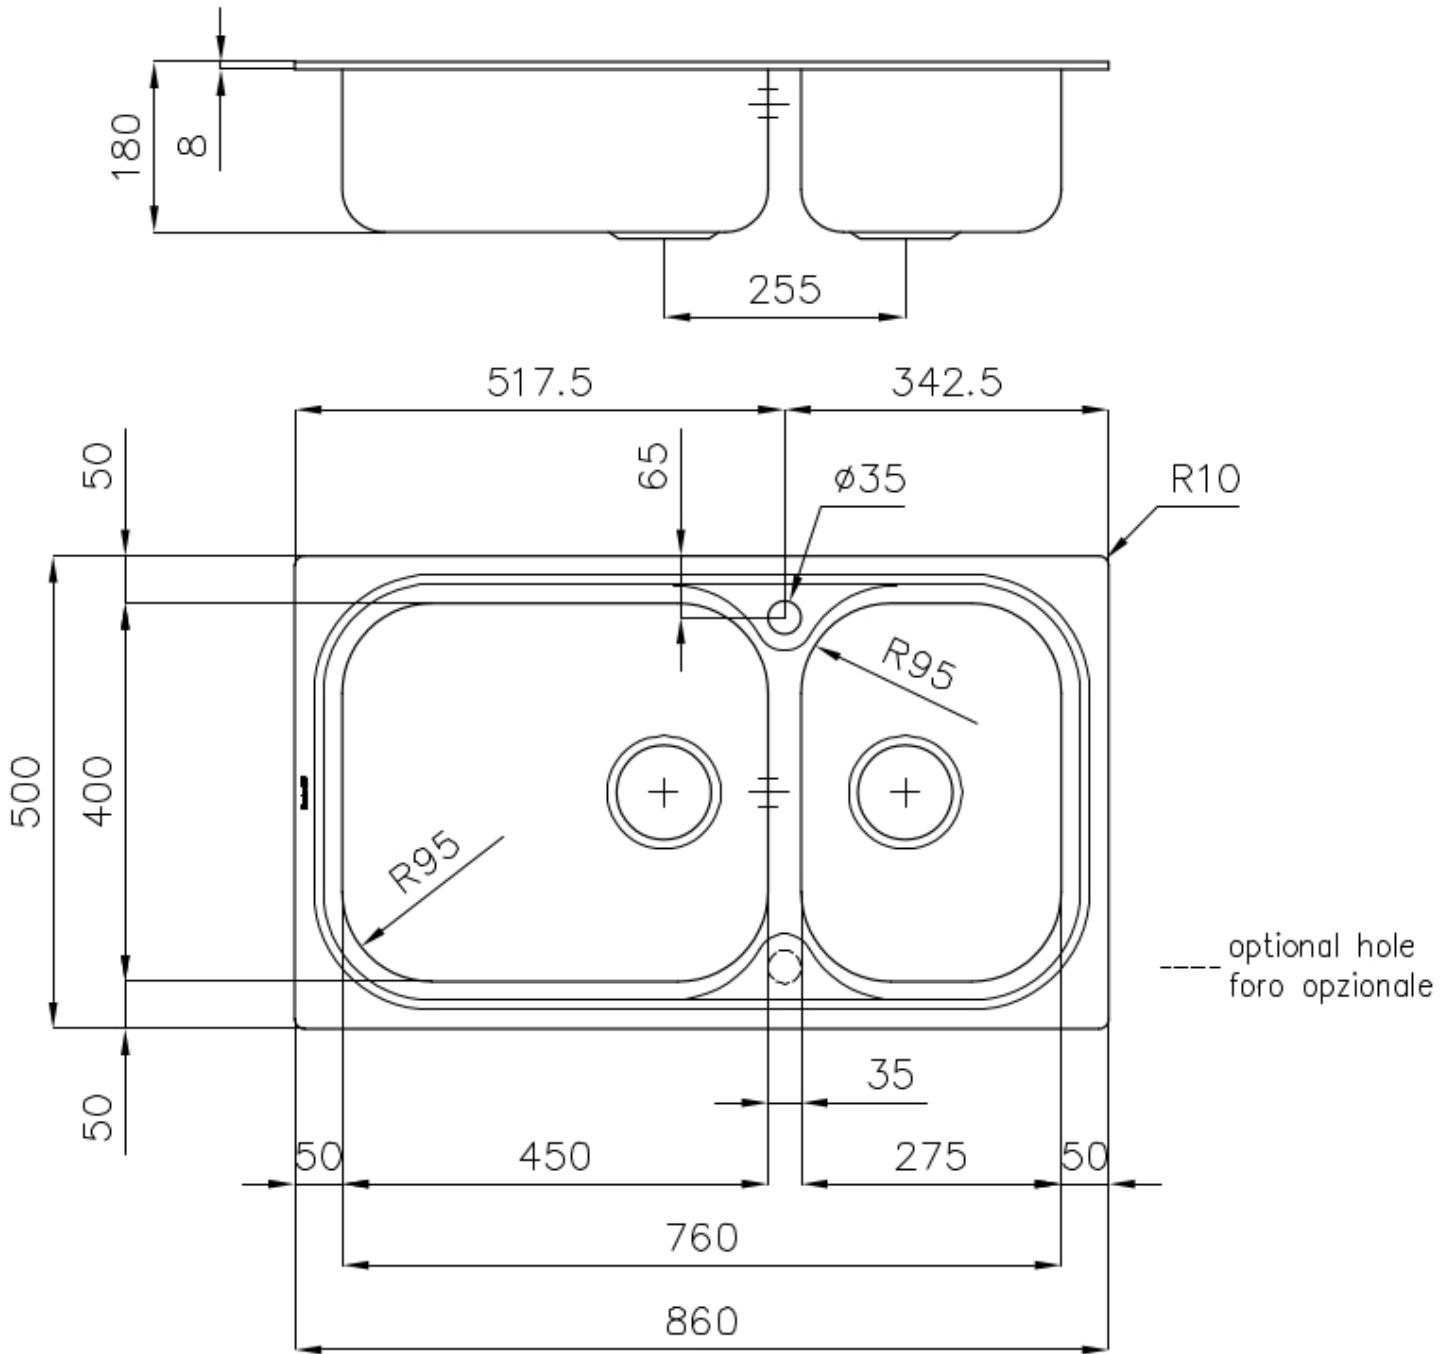

TECNISCHE DATEN